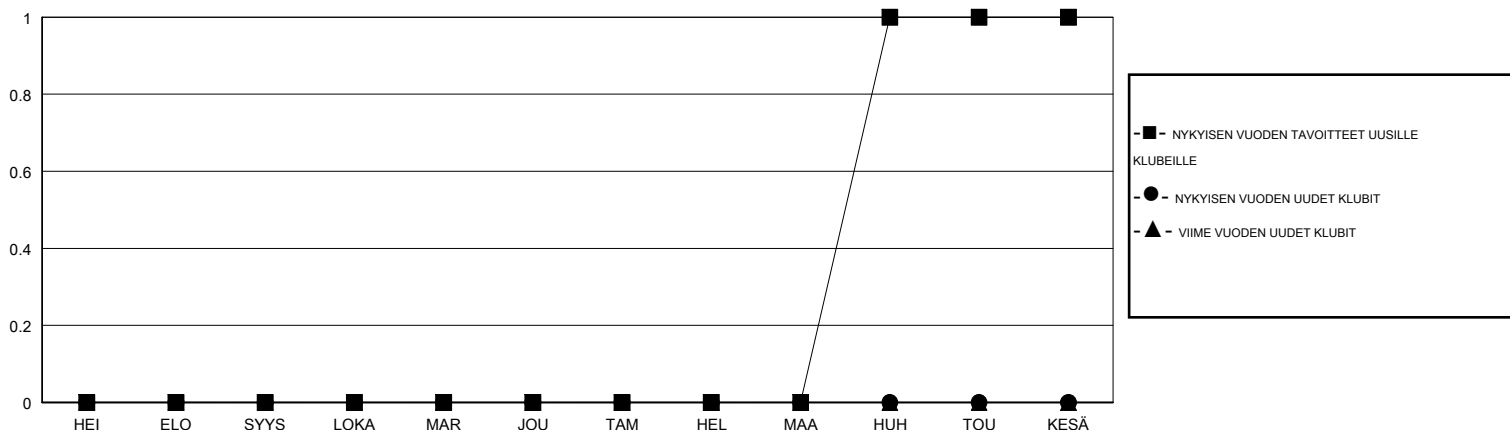

MONTHLY MEMBERSHIP PROGRESS REPORT

District 107 N

Results as of: 01/31/2018

GMT: ANTTI FORSELL

SIJAINI FINLAND

GMT VAALIPIIRI

Klubit				jäsenä			
TULOKSET 2017-2018				TULOKSET 2017-2018			
NELJÄNNES	UUDEN KLUBIN TAVOITE	UUDET KLUBIT	LOPETETUT KLUBIT	NELJÄNNES	JÄSENKASVUN NETTOTAVOITE	TOTEUTUNUT JÄSENKASVU	POISTETUT JÄSENET (mukaan lukien siirrot)
HEI/ELO/SYYS	0	0	0	HEI/ELO/SYYS	0	28	35
LOKA/MAR/JOU	0	0	0	LOKA/MAR/JOU	0	28	40
TAM/HEL/MAA	0	0	0	TAM/HEL/MAA	-1	17	18
HUH/TOU/KESÄ	1	0	0	HUH/TOU/KESÄ	24	0	0

TAVOITTEET JA UUDET KLUBIT, KUMULATIIVINEN

TAVOITTEET JA JÄSENET, KUMULATIIVINEN

LAKKAUTETUT KLUBIT: 0

ERONNEET JÄSENET

KUOLLUT	12
KLUBI LAKKAUTETTU	0
MUUT	81
YHTEENSÄ	93

35 CLUBS OF 75 LISÄNNYT YHDEN TAI USEAMMAN UUTTA JÄSENTÄ