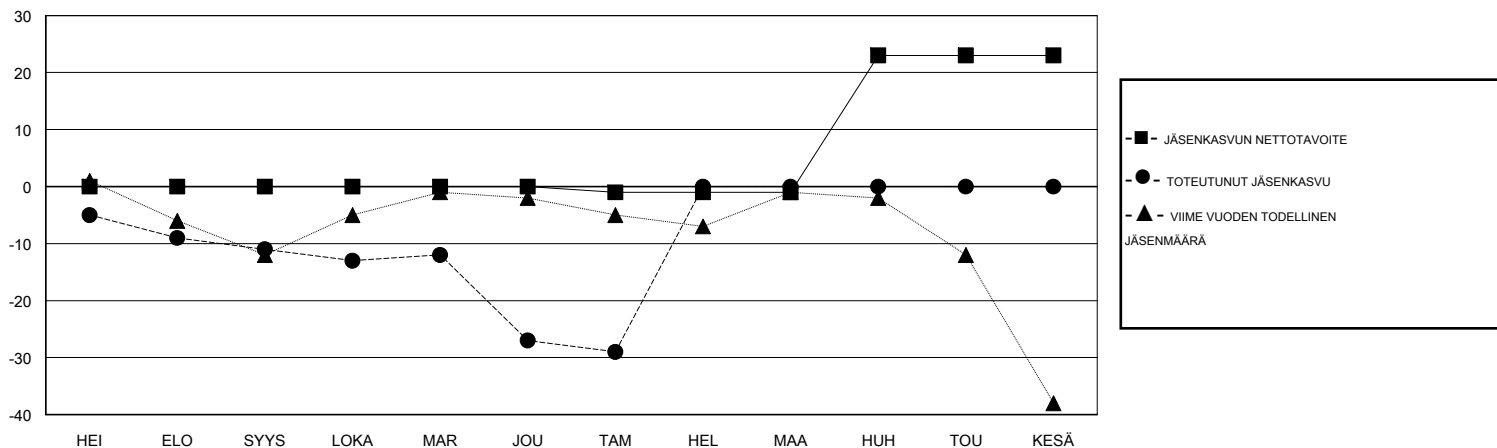

MONTHLY MEMBERSHIP PROGRESS REPORT

District 107 N

Results as of: 01/31/2018

GMT: ANTTI FORSELL

SIJAINI FINLAND

GMT VAALIPIIRI

Klubit				jäsenä			
TULOKSET 2017-2018				TULOKSET 2017-2018			
NELJÄNNES	UUDEN KLUBIN TAVOITE	UUDET KLUBIT	LOPETETUT KLUBIT	NELJÄNNES	JÄSENKASVUN NETTOTAVOITE	TOTEUTUNUT JÄSENKASVU	POISTETUT JÄSENET (mukaan lukien siirrot)
HEI/ELO/SYYS	0	0	0	HEI/ELO/SYYS	0	28	35
LOKA/MAR/JOU	0	0	0	LOKA/MAR/JOU	0	28	40
TAM/HEL/MAA	0	0	0	TAM/HEL/MAA	-1	17	18
HUH/TOU/KESÄ	1	0	0	HUH/TOU/KESÄ	24	0	0

TAVOITTEET JA UUDET KLUBIT, KUMULATIIVINEN

TAVOITTEET JA JÄSENET, KUMULATIIVINEN

LAKKAUTETUT KLUBIT: 0

ERONNEET JÄSENET

KUOLLUT	12
KLUBI LAKKAUTETTU	0
MUUT	81
YHTEENSÄ	93

35 CLUBS OF 75 LISÄNNYT YHDEN TAI USEAMMAN UUTTA JÄSENTÄ